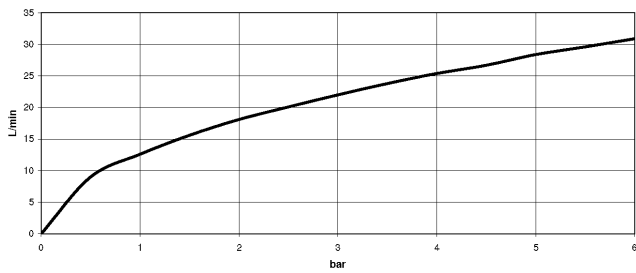

EDITION PRO UP-Einhandbatterie 35 070 970 90

-
- Max. Einbautiefe 105 mm
- Min. Einbautiefe 80 mm

Benötigtes Zubehör

EDITION PRO UP-Einhandbatterie mit Sicherungseinrichtung - 35 071 970 90

- Max. Einbautiefe 105 mm
- Einbautiefe 80 mm

EDITION PRO UP-Einhandbatterie mit Umstellung - Chrom

36 120 626

mm [inches]

Durchflussdiagramm

Zertifikate

LGA_19863.

WRAS_2207012.

EDITION PRO UP-Einhandbatterie mit Umstellung - Chrom