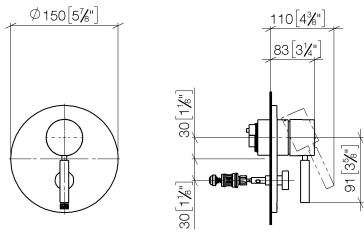

EDITION PRO UP-Einhandbatterie 35 070 970 90

-
- Max. Einbautiefe 105 mm
- Min. Einbautiefe 80 mm

Benötigtes Zubehör

EDITION PRO UP-Einhandbatterie mit Sicherungseinrichtung - 35 071 970 90

- Max. Einbautiefe 105 mm
- Einbautiefe 80 mm

EDITION PRO UP-Einhandbatterie mit Umstellung - Chrom

36 120 626

mm [inches]

Durchflussdiagramm

Zertifikate

LGA_19863.

WRAS_2207012.

EDITION PRO UP-Einhandbatterie mit Umstellung - Chrom