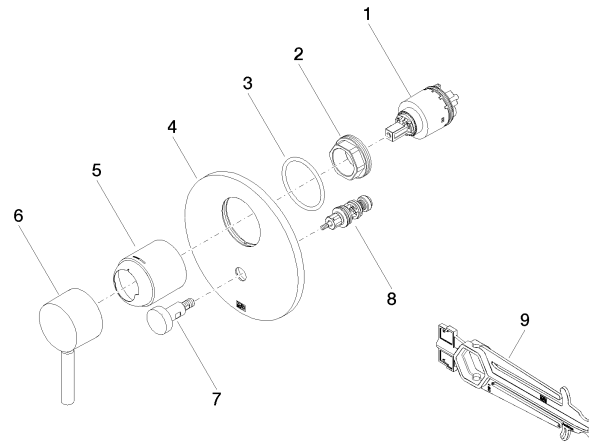

EDITION PRO UP-Einhandbatterie 35 070 970 90

-
- Max. Einbautiefe 105 mm
- Min. Einbautiefe 80 mm

Benötigtes Zubehör

EDITION PRO UP-Einhandbatterie mit Sicherungseinrichtung - 35 071 970 90

- Max. Einbautiefe 105 mm
- Einbautiefe 80 mm

EDITION PRO UP-Einhandbatterie mit Umstellung - Chrom

36 120 626

mm [inches]

Durchflussdiagramm

Zertifikate

LGA_19863.

WRAS_2207012.

EDITION PRO UP-Einhandbatterie mit Umstellung - Chrom

36 120 626

Ersatzteilstückliste

Nr.	Artikelnummer	Benennung	Verbaumenge	Lieferzeit
1	90 15 05 039 00 90	Kartusche	1	2
2	09 24 04 448 90	Mutter	1	2
3	09 14 10 084 90	Dichtung	1	2
4	09 11 02 261-00	Platte	1	10
5	09 11 02 360-00	Haube	1	60
6	90 20 66 004 00-00	Griff	1	10
7	90 31 09 139 00-00	Zugstange	1	10
8	90 21 34 081 00 90	Umstellung	1	2
9	90 30 09 064 00 90	Schlüssel	1	2